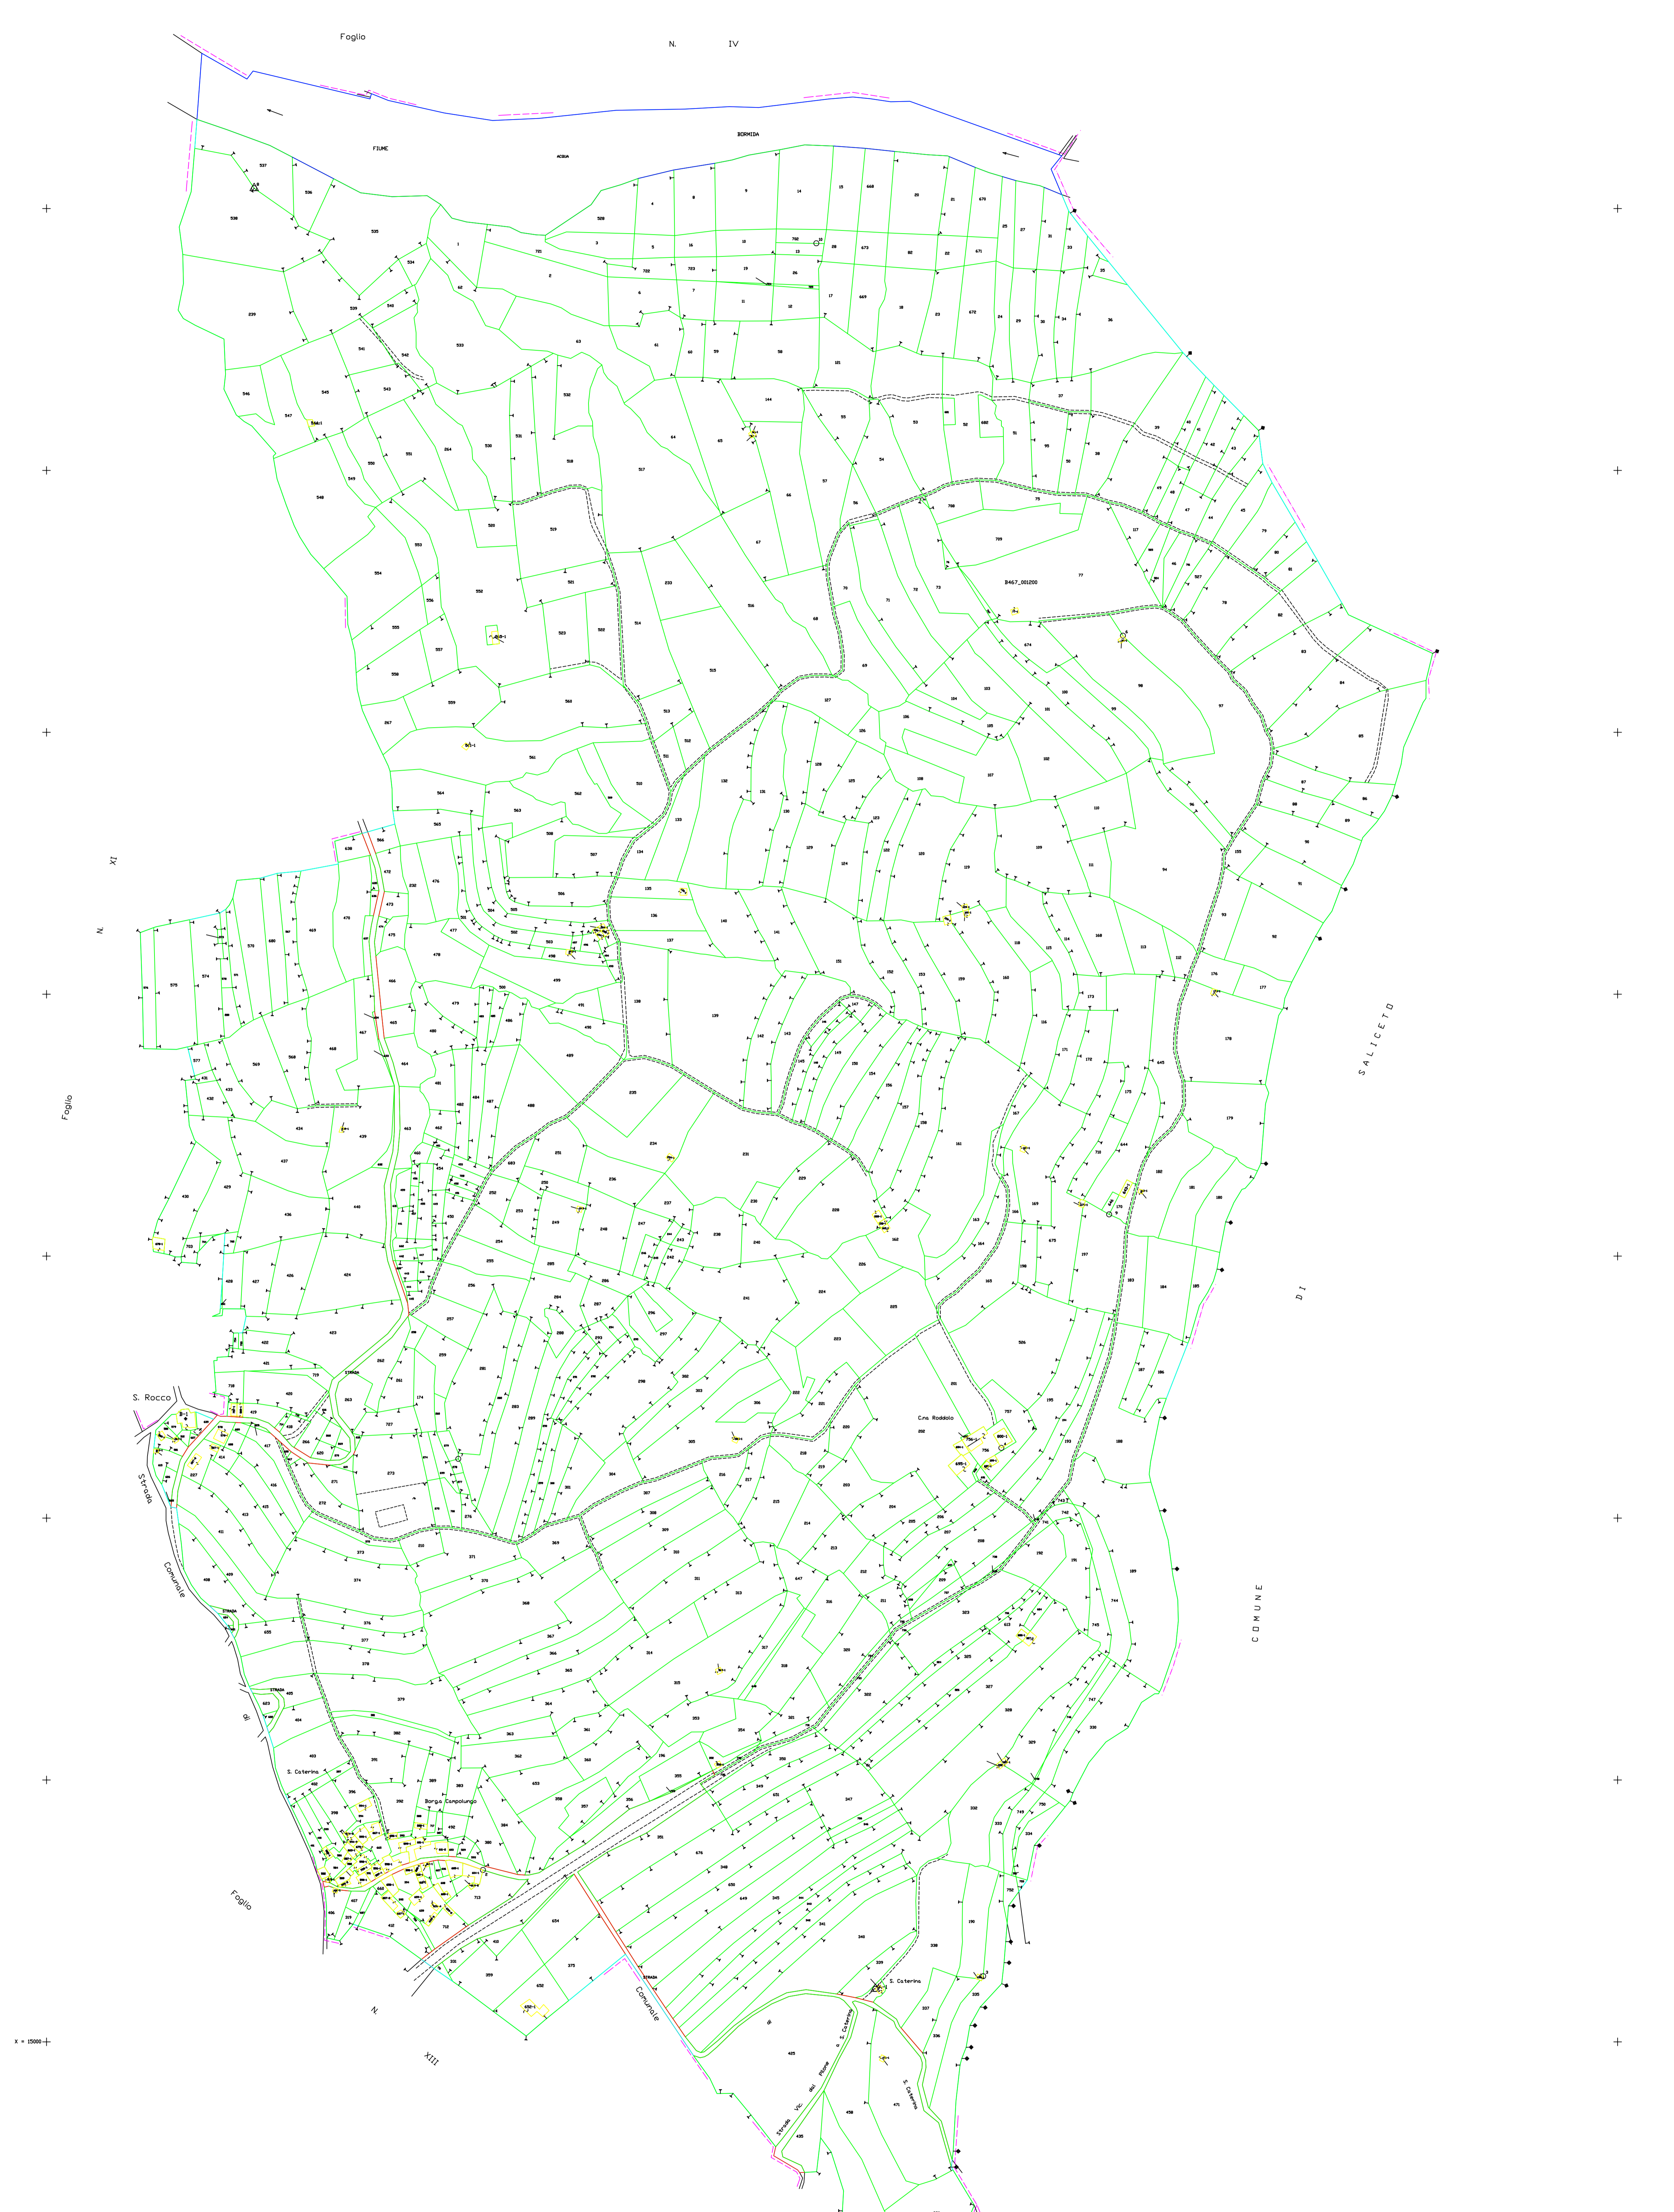

1:14000 + + + + +

C.ne di Camerana F. XII

Scala di 1:2000

1:14000 + + + + + 1:14000